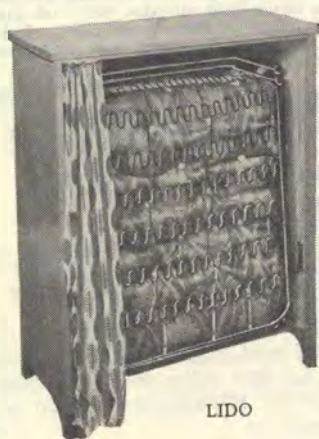

Sängskåp i stålrör med hela sicksack-bottnar

Bäddmöblen är en av de viktigaste också i Ert hem. Se därför till att Ni väljer det bästa och mest praktiska. — Utmärkande för våra sängskåp är att bäddarna tillverkas av kraftiga 32 mm:s stålrör lackerade i grön färg med hel sicksackbotten, erkänd som den förnämsta i marknaden. Bäddarna får således ej jämföras med enklare konstruktioner av vinkeljärn. — Samtliga ben är nedtill försedda med kraftiga gummiskor. Nitar och svetsar är omsorgsfullt utförda och kvaliteten är alltid den högsta i marknaden.

Modell LIDO

Framåtbäddat för draperimontering 1- eller 2-bäddat

2068 Lido sängskåp med hel låda i alm-, valnöt- eller mahognyfärg med spår och kulor i skivan för draperimontering. Framåtbäddad stålrörskonstruktion med sicksack. Bäddmått 75x190 cm. Höjd 108 cm, djup 44 cm. Förvaras färdigbäddat.

1-mans, längd 87 cm. Pr st. **142.00**
2-mans, längd 170 cm. Pr st. **242.00**

LIDO

Modell MAX

Hel låda för draperimontering 1- och 2-bäddat

2067 Max med hel låda i alm-, valnöt- eller mahognyfärg med spår och kulor i skivan för draperiupphäng. Längd 200 cm, bäddmått 75x190 cm. Ytterbädden helt fristående.

Pris enbäddat **142.00**
Pris tvåbäddat **242.00**

Förvaras färdigbäddat — Max — ett kvalitetsskåp som rekommenderas.

Max Junior, som ovan men totallängd 175 cm, för juniorer. Samma pris.

Modell CUBA

Framåtbäddat för 1 eller 2 bäddar

49 A Sängskåp Cuba med plats för en eller två färdiga bäddar är idealiskt för små utrymmen. Stativet tillverkas av stålrör med hylla i björk i alm- eller mahognyfärg, sängarna tillverkas av 32 mm. stålrör och sicksackresårer, försedda med tygremmar för bäddens fasthållande som gör att de kan förvaras färdiga. Lev. komplett med remmar och draperikulor men utan draperi. Bäddstorlek 75x190 cm. Totallängd 202 cm. Enkelbädd endast **135.00**

49 B Cuba dubbelbädd. Yttre bädden kan enkelt fränkopplas för att användas på annan plats. Dess inre ben är försedda med rullar.

Dubbelbädd endast **190.00**

Modell MEDOC

Nu med sicksack-resårer i bäddarna

2069 Medoc sängskåp helt i 32 mm stålrör med skiva i alm-, valnöt- eller mahognyfärg med spår för draperimontering. Framåtbäddad med stålrör och sicksack, bäddmått 75x190 cm. Höjd 100 och djup 44 cm. Förvaras färdigbäddat.

1-mans, längd 95 cm. Pris pr styck **127.50**
2-mans, längd 175 cm. Pris pr styck **227.50**

2070 Medoc Junior, som ovanstående fast med bäddmått 70x170 cm, höjd 90 cm, djup 44 och bredd 89 cm. Samma pris. Till samtliga skåpsängar rekommenderas vår madrass Svan Extra till pris 34.50 pr styck — se sidan 46.